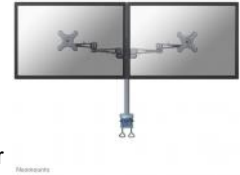

1x NEWSTAR FPMA-D935F dual screen support 2X 10-26"

Le support de bureau Neomounts, modèle FPMA-D935D est un support de bureau avec inclinaison, rotation et pivot pour deux écrans plats jusqu'à 27". Ce support est un excellent choix pour économiser de l'espace sur le bureau en utilisant une pince.

La technologie de Neomounts, inclinaison de 180°, rotation de 360° et pivot de 300°, permet au montage de changer l'angle de vue pour profiter pleinement des capacités de l'écran plat. La hauteur du support est réglable manuellement jusqu'à 50 centimètres. La profondeur est réglable de 12 à 50 cm. Une gestion des câbles unique cache et achemine les câbles du support à l'écran plat pour garder le lieu de travail agréable et bien rangé.

Le modèle Neomounts FPMA-D935D possède trois points de flexion et est adapté pour les écrans jusqu'à 27" (69 cm). La capacité de poids de ce produit est de 6 kg chaque écran. Ce support de bureau est adapté pour les écrans qui répondent à la norme VESA 75x75 et 100x100mm. Différents modèles de trous peuvent être couverts à l'aide des plaques d'adaptation Neomounts VESA.